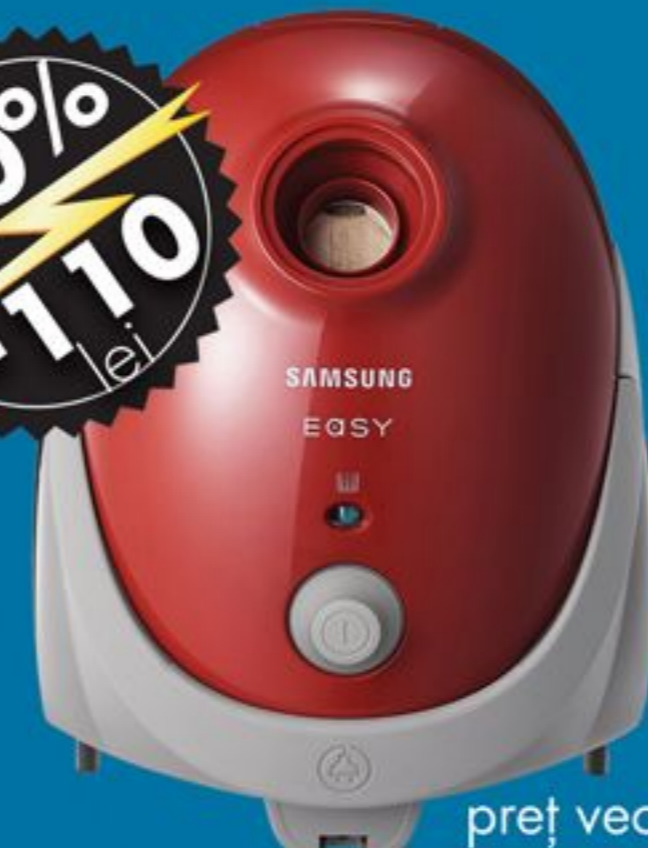

-40%
-60
lei

preț vechi: 149,9

89⁹

Tefal
FIER CALCAT TEFAL
FV1240 INICIO

- Putere 1800 W, Talpa Easy Gliding
- Jet abur 75g/min, Capacitate rezervor 200 ml

-40%
-80
lei

preț vechi: 199,9

119⁹

- Putere: 1500W, Tija metalica telescopica
- Sistem ciclonic cu filtru HEPA
- 2 Accesorii: pentru spatii inguste si perie de praf

-30%
-110
lei

preț vechi: 359,9

249⁹

SAMSUNG
ASPIRATOR CU SAC SAMSUNG
VCC52F0S3R/BOL