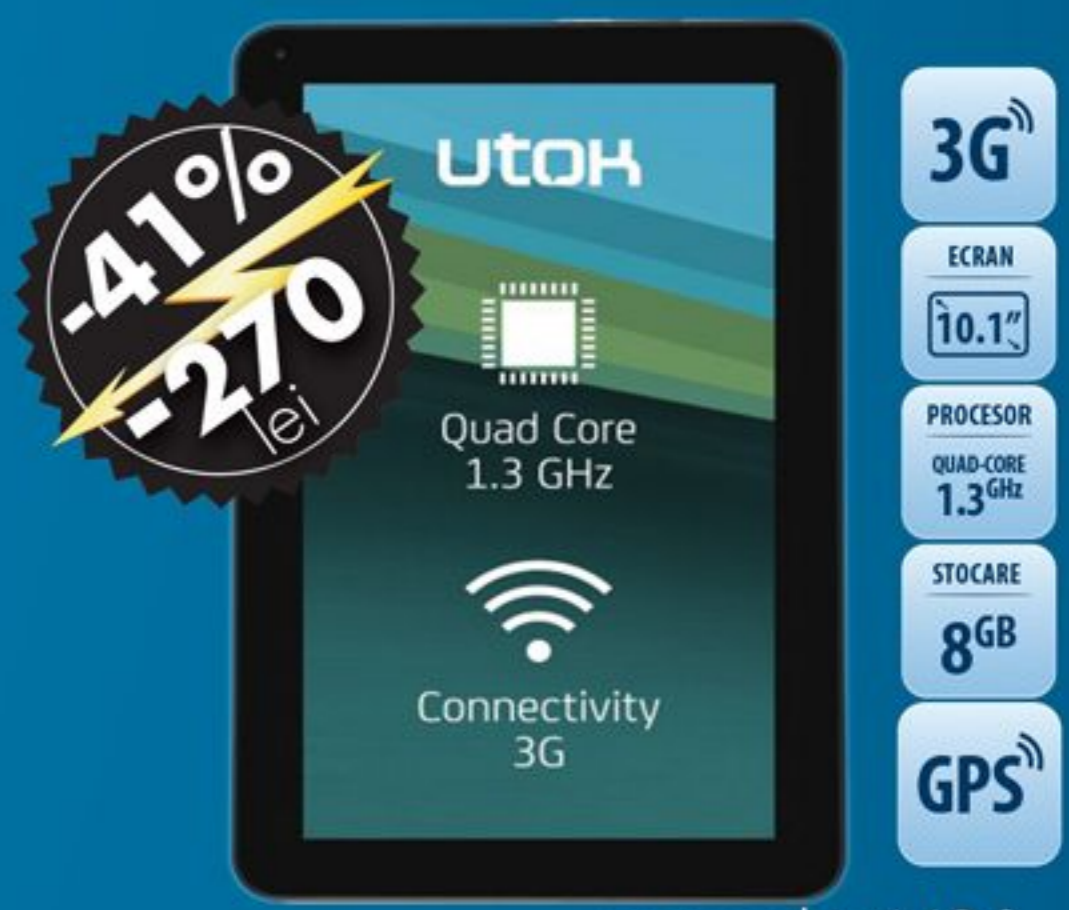

UTOH
TABLETA UTOH HELLO 10Q

• Display 10.1", rezolutie 1024x600px
• Procesor Quad Core Mediatek 1.3GHz