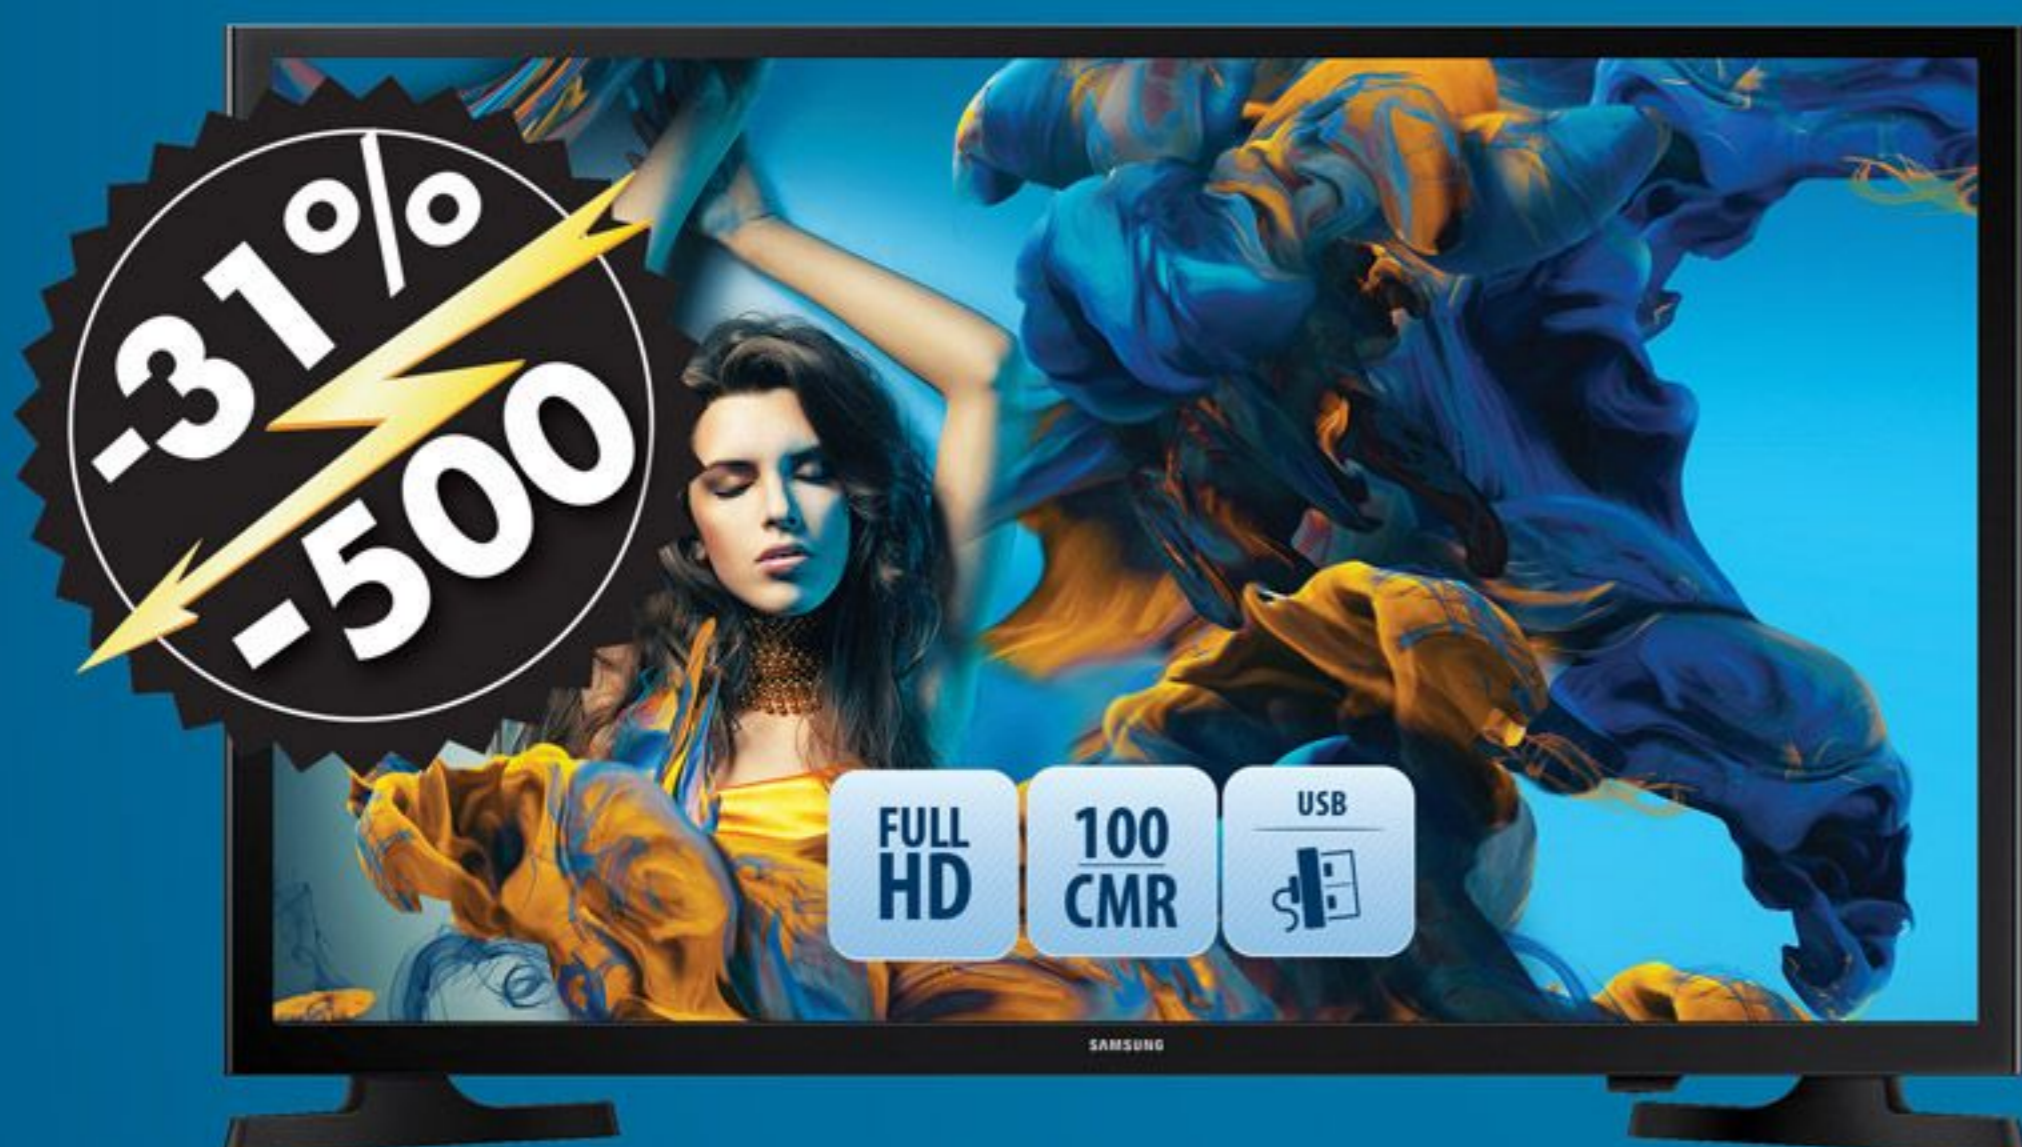

FLANCO

TM

BLACK 5 FRIDAY

REDUCERI TRĂNET! 20, 21, 22 NOIEMBRIE

POTI SA CUMPERI IN

15 RATE

FARA DOBANDA PRIN CARDUL CETELEM*